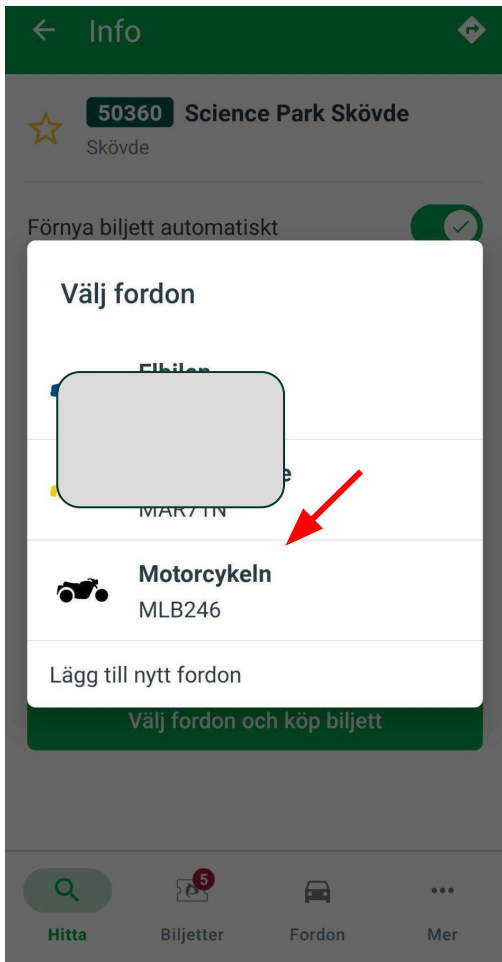

Här ansöker du om att få behörighet till den parkeringszon som parkeringsägaren hänvisat till. Notera att detta endast är ansökan för behörighet och ej köp.

Ange kod:

Avbryt Ansök

123 1.3 ...23n11510573

1 2 3 4 5 6 7 8 9 0  
q w e r t y u i o p å  
a s d f g h j k l ö ä  
↑ z x c v b n m ✕  
!#1 , Svenska Klar

← Info

★ **50360** Science Park Skövde  
Skövde

Förnya biljett automatiskt

**Ansök om behörighet**

Här ansöker du om att få behörighet till den parkeringszon som parkeringsägaren hänvisat till. Notera att detta endast är ansökan för behörighet och ej köp.

Ange kod:

Avbryt Ansök

Välj fordon och köp biljett

Hitta Biljetter Fordon Mer